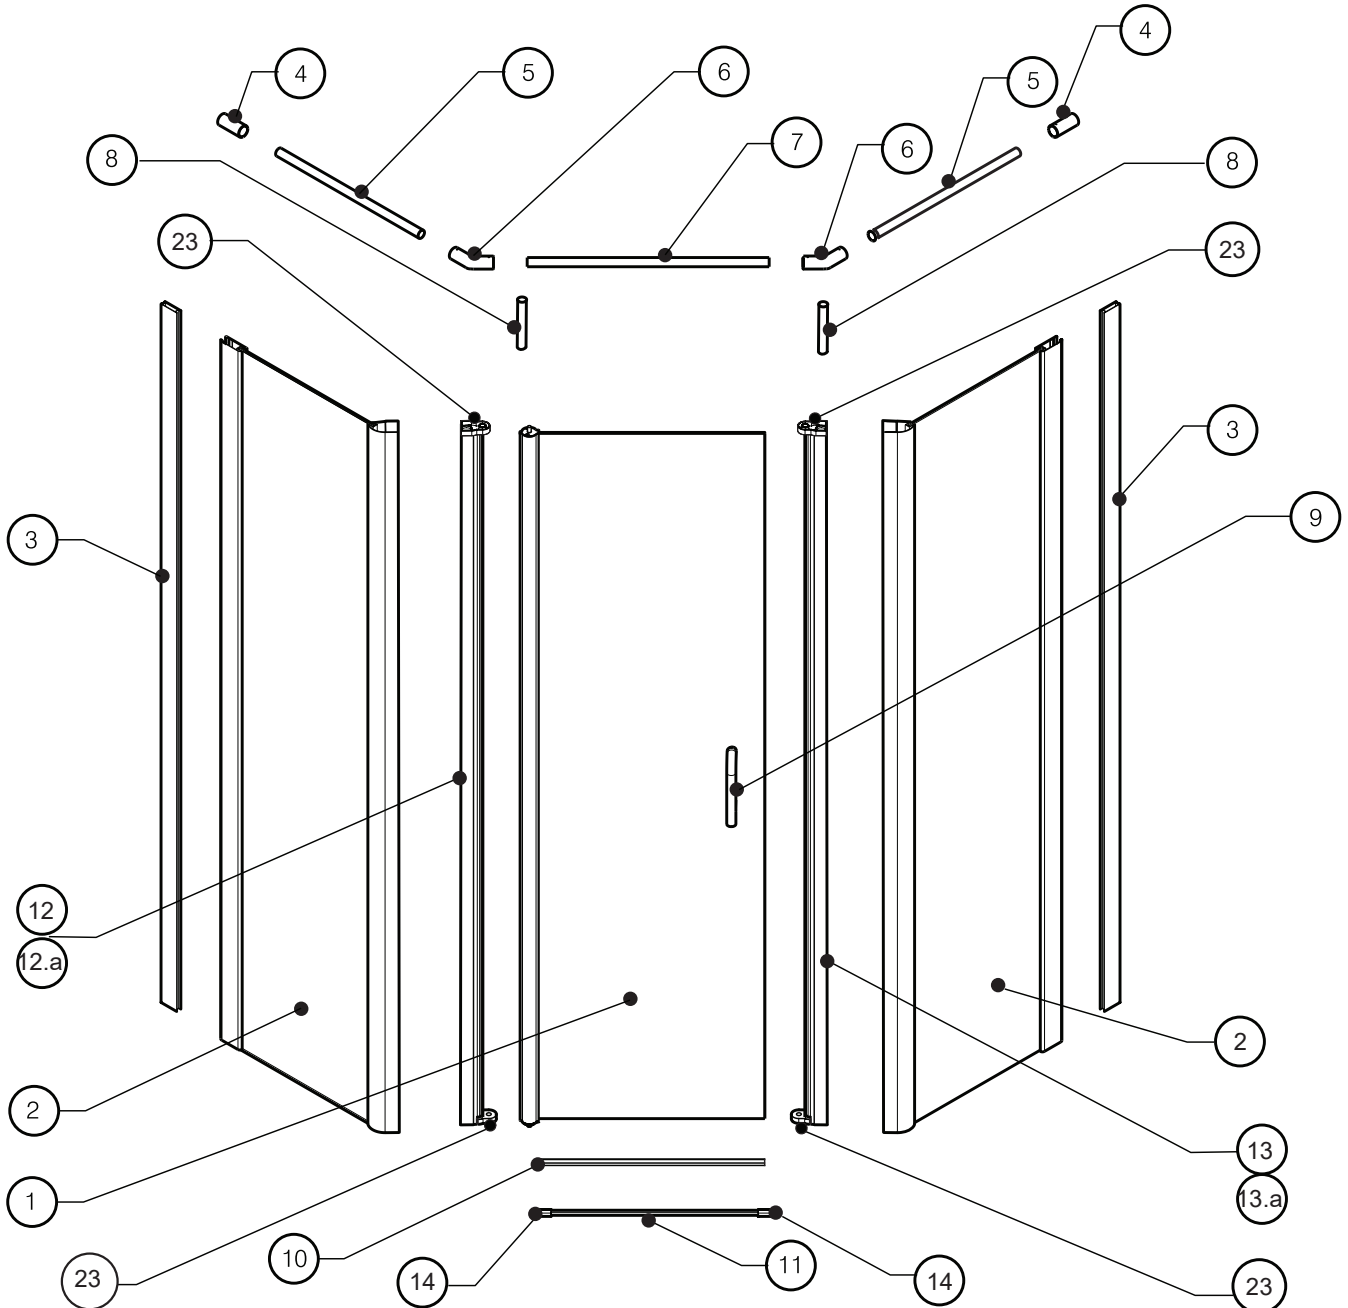

TOOLS AND MATERIAL REQUIRED / OUTILS ET MATÉRIAUX REQUIS

DRILL
PERCEUSE

SCREWDRIVERS
TOURNEVIS

LEVEL
NIVEAU

SILICONE
SCCELLANT

PENCIL
CRAYON

TAPE MEASURE
RUBAN À MESURER

MALLET
MAILLET

CERAMIC DRILL BIT
MÈCHE POUR TUILE EN CÉRAMIQUE

DRILL BIT
MÈCHE

PARTS LISTING / LISTE DES PIÈCES

PARTS LISTING / LISTE DES PIÈCES

ITEM	PARTS LISTING / LISTE DES PIÈCES	CODE	QTY
1	DOOR PANEL / PANNEAU DE PORTE		1
2	FIXED PANEL / PANNEAU FIXE		2
3	WALL JAMB / JAMBAGE	SEV-WJAMB-F-xx	2
4	WALL BRACKET / SUPPORT MURAL	SEV-WALLBRK-xx	2
5	SIDE SUPPORT BAR / BARRE DE SUPPORT LATÉRALE		2
6	135° CONNECTOR / CONNECTEUR 135°	SEV-NCONNECTOR-XX	2
7	CENTER SUPPORT BAR / BARRE DE SUPPORT CENTRALE		1
8	SHORT SUPPORT BAR / BARRE DE SUPPORT COURTE	SEV-ROD-xx	2
9	HANDLE SET / POIGNÉES	SEV-HANDLE-xx	1
10	BOTTOM DOOR GASKET / JOINT INFÉRIEUR	COEX-SEV297-30	1
11	THRESHOLD / SEUIL DE RÉTENTION	SEV-THRESHOLD-xx-27	1
12	PIVOT SIDE COLUMN ASSEMBLY / ENSEMBLE DE MONTANT CÔTÉ PIVOT	SEV-PVSET-xx	1
12.a	PIVOT JAMB / MONTANT CÔTÉ PIVOT	SEV-PVJAMB-NEO-xx	1
12.b	PIVOT JAMB GASKET / JOINT DE MONTANT CÔTÉ PIVOT	COEX SEV100-70	1
13	MAGNET COLUMN / MONTANT MAGNÉTIQUE	SEV-MAGEXP-NEO-xx	1
13.a	MAGNET GASKET SET / ENSEMBLE DE JOINTS MAGNÉTIQUE	MAGNET-SEV-SET-70	1
ITEM	HARDWARE LISTING / LISTE DE QUINCAILLERIE	CODE	QTY
14	THRESHOLD ANCHOR / L'ANCRAGE DE SEUIL	SEV-ENDCAP-xx	2
15	WALL PLUG / CHEVILLE		10
16	SCREW CAP / CAPUCHON COUVRE-VIS		16
17	SCREW 3/16" LG / VIS 3/16" LG		20
18	SCREW 1" LG / VIS 1" LG		4
19	SCREW 1 3/8" LG / VIS 1 3/8" LG		10
20	PIVOT SLEEVE CAP / EMSEMBLE MANCHON PIVOTANT		1
21	SCREW HOLDER / SUPPORT VIS		8
22	KEY / CLEF		1
23	TOP + BOTTOM PIVOT PLATES / PLAQUES DE PIVOT D'HAUT ET BAS	SEV-PVSET-xx	2 SETS